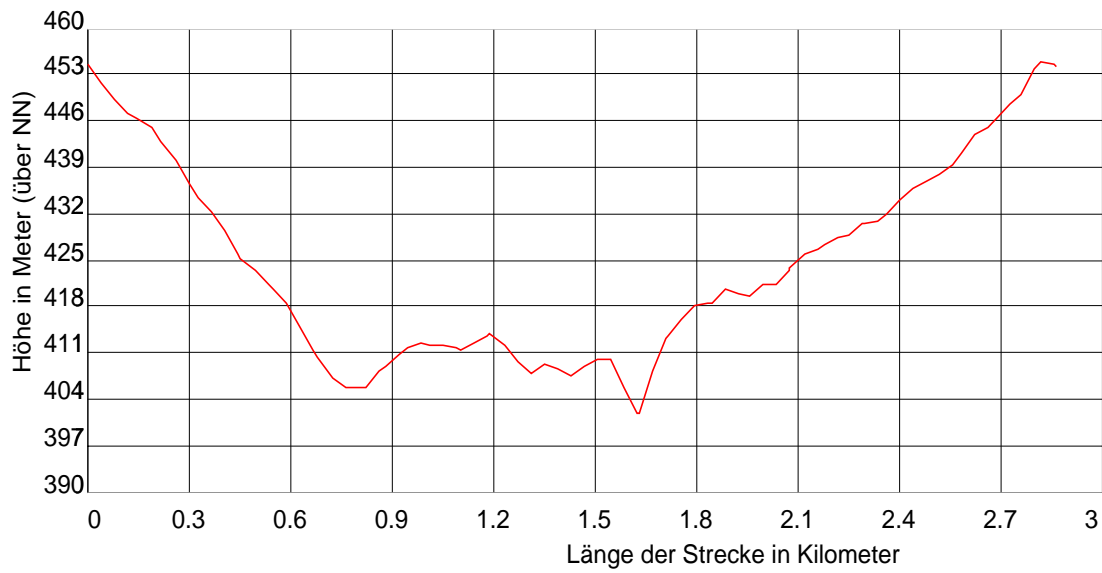

Wiblingwerde Dorfplatz - Eilerde - Auf der Hard - Heide - Wiblingwerde Dorfplatz

ca. 3 km / Wanderzeit ca. 1 Stunde

1 : 10000

Gesamtlänge : 2.86 km
 Minimale Höhe : 401.67 m
 Maximale Höhe : 454.96 m
 Minimale Steigung : 0.62 %
 Maximale Steigung : 16.54 %

Minimales Gefälle : -0.53 %
 Maximales Gefälle : -10.03 %
 Summe Steigungen : 68.00 m
 Summe Gefälle : 68.06 m