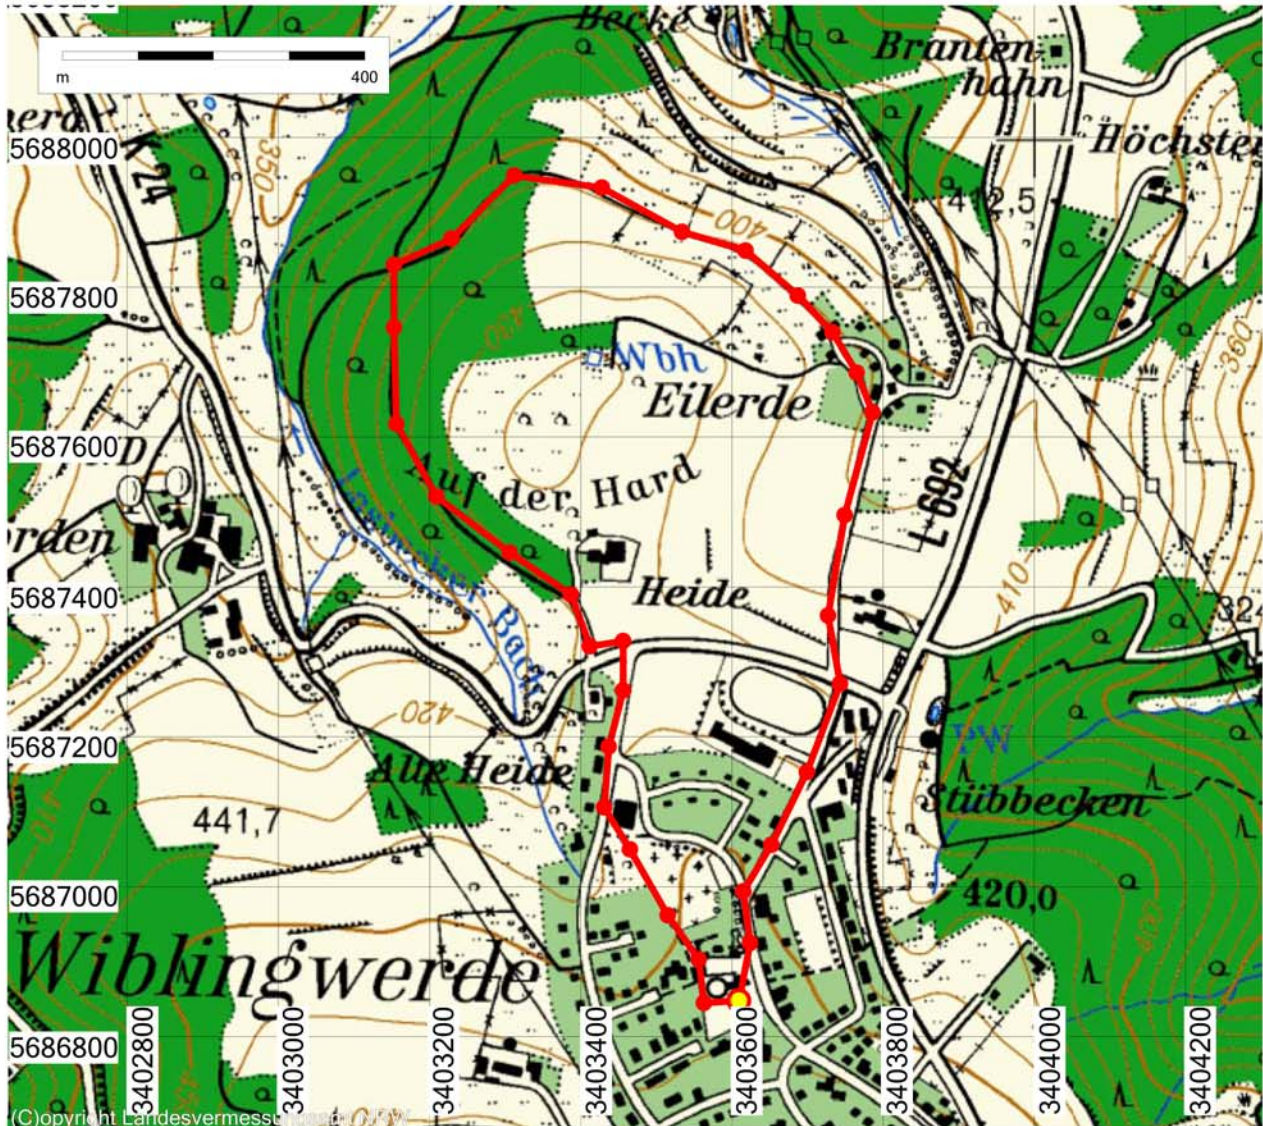

Wiblingwerde Dorfplatz - Eilerde - Auf der Hard - Heide - Wiblingwerde Dorfplatz

ca. 3 km / Wanderzeit ca. 1 Stunde

1 : 10000

Gesamtlänge : 2.86 km
 Minimale Höhe : 401.67 m
 Maximale Höhe : 454.96 m
 Minimale Steigung : 0.62 %
 Maximale Steigung : 16.54 %

Minimales Gefälle : -0.53 %
 Maximales Gefälle : -10.03 %
 Summe Steigungen : 68.00 m
 Summe Gefälle : 68.06 m