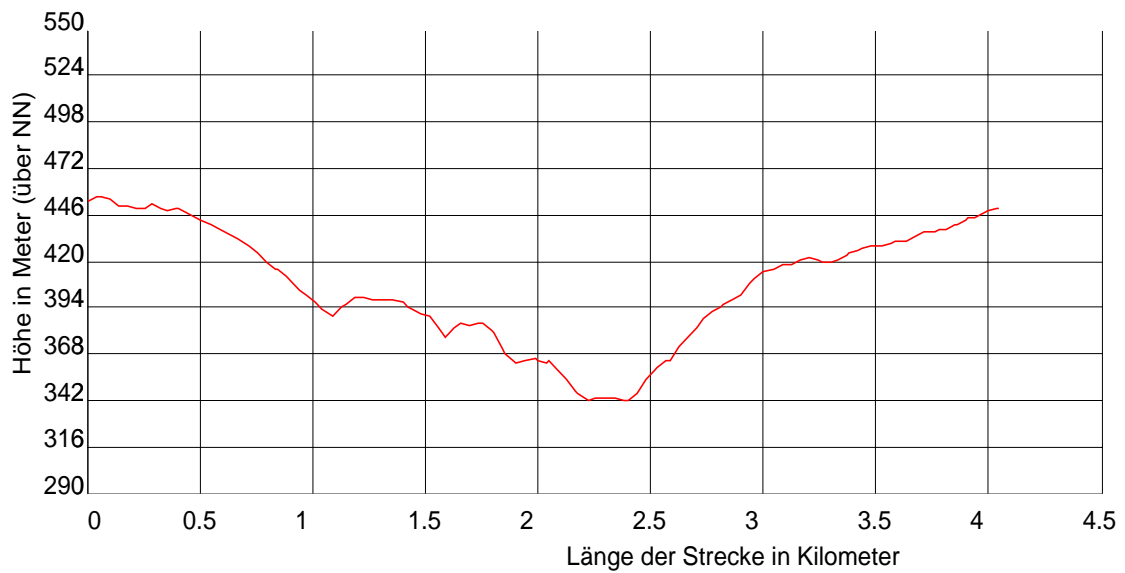

Wiblingwerde Dorfplatz - Wörden - Lasbecker Bach - Heide - Dorfplatz
ca. 4 km / Wanderzeit ca. 1,2 Stunden

Gesamtlänge : 4.03 km
 Minimale Höhe : 342.28 m
 Maximale Höhe : 456.42 m
 Minimale Steigung : 0.72 %
 Maximale Steigung : 18.13 %

Minimales Gefälle : -0.73 %
 Maximales Gefälle : -24.87 %
 Summe Steigungen : 140.74 m
 Summe Gefälle : 144.64 m