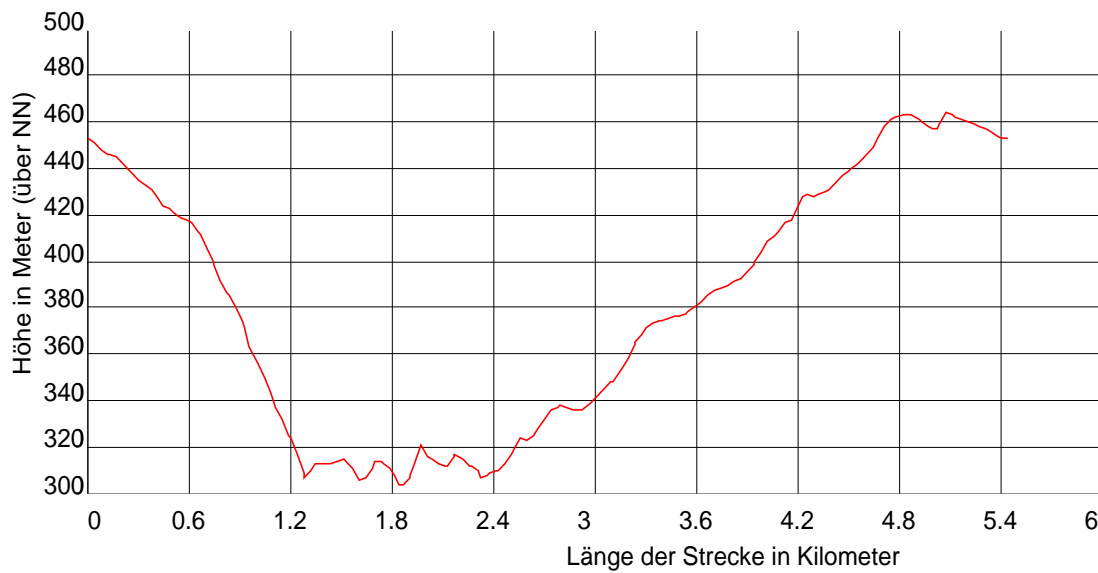

**Wiblingwerde Dorfplatz - Buchholz - Hallenscheid - Der Steen - Sassenscheid - Johannisborn -  
Neuenhaus - Dorfplatz**

ca. 5 km / Wanderzeit ca. 2 Stunden

1 : 20000

Gesamtlänge : 5.43 km  
 Minimale Höhe : 303.21 m  
 Maximale Höhe : 464.39 m  
 Minimale Steigung : 0.54 %  
 Maximale Steigung : 20.17 %

Minimales Gefälle : -1.40 %  
 Maximales Gefälle : -31.38 %  
 Summe Steigungen : 206.45 m  
 Summe Gefälle : 206.28 m