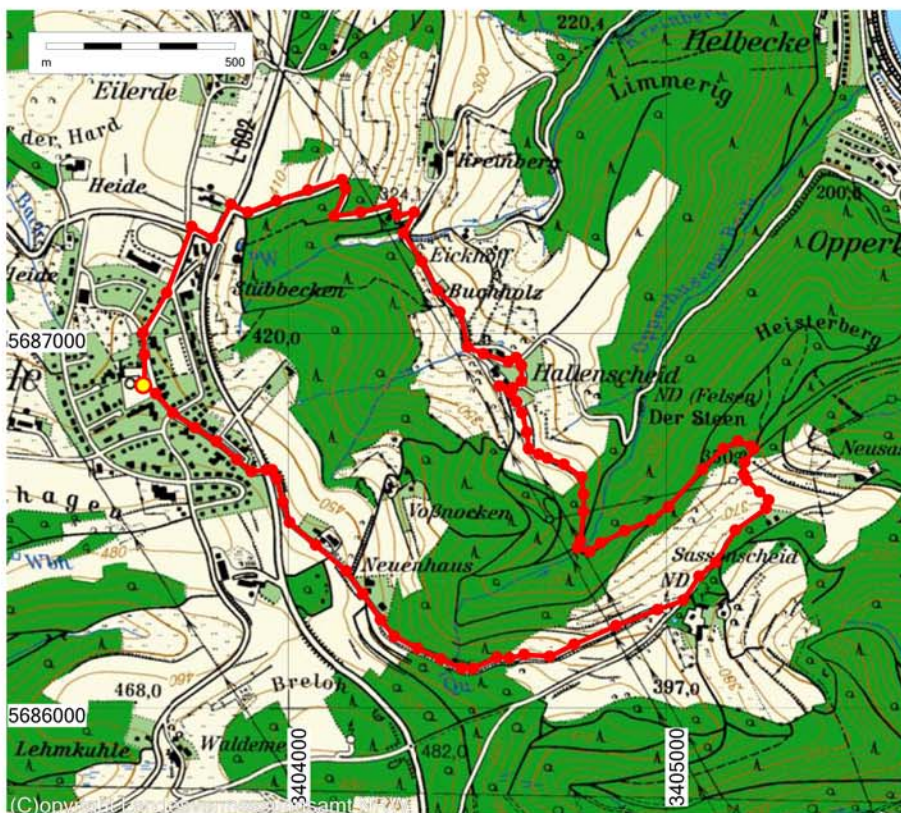

**Wiblingwerde Dorfplatz - Buchholz - Hallenscheid - Der Steen - Sassenscheid - Johannisborn -  
Neuenhaus - Dorfplatz**

ca. 5 km / Wanderzeit ca. 2 Stunden

1 : 20000

Gesamtlänge : 5.43 km  
 Minimale Höhe : 303.21 m  
 Maximale Höhe : 464.39 m  
 Minimale Steigung : 0.54 %  
 Maximale Steigung : 20.17 %

Minimales Gefälle : -1.40 %  
 Maximales Gefälle : -31.38 %  
 Summe Steigungen : 206.45 m  
 Summe Gefälle : 206.28 m