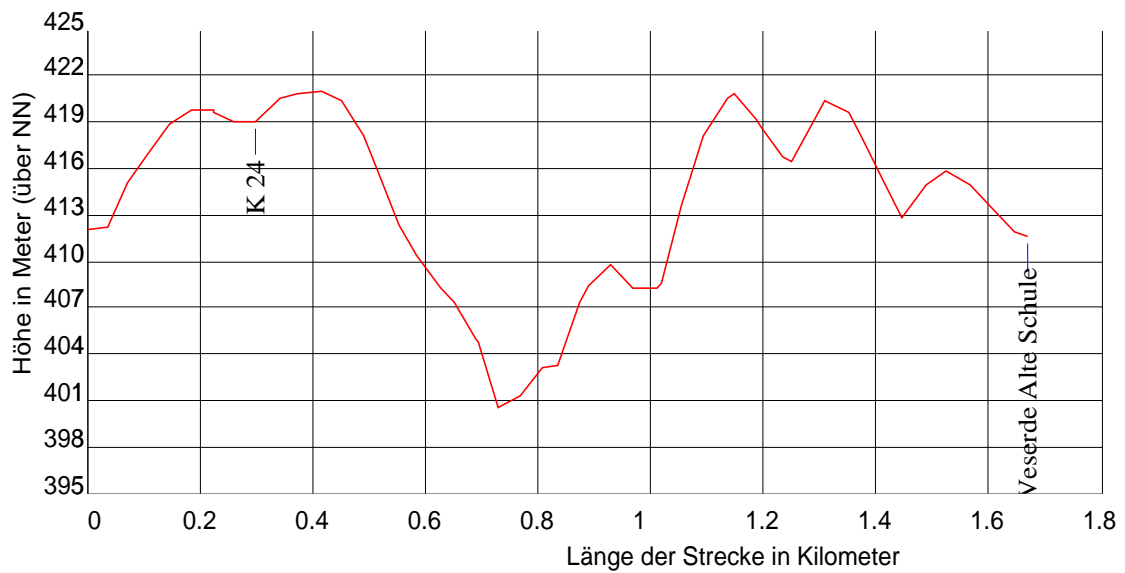

Veserde Alte Schule - Am Kamp - K24 - Todtenhelle - Schlosshotel - Alte Schule  
ca. 2 Km / Wanderzeit ca. 1 Stunde

1 : 10000

Gesamtlänge : 1.67 km  
 Minimale Höhe : 400.50 m  
 Maximale Höhe : 420.95 m  
 Minimale Steigung : 0.38 %  
 Maximale Steigung : 14.26 %

Minimales Gefälle : -0.25 %  
 Maximales Gefälle : -11.39 %  
 Summe Steigungen : 38.60 m  
 Summe Gefälle : 39.09 m