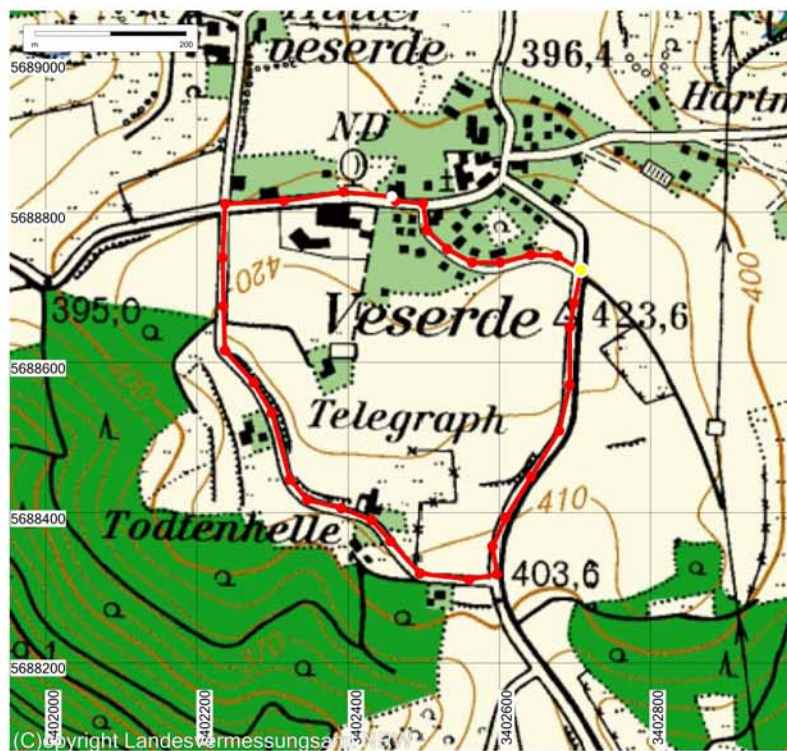

Veserde Alte Schule - Am Kamp - K24 - Todtenhelle - Schlosshotel - Alte Schule  
ca. 2 Km / Wanderzeit ca. 1 Stunde

1 : 10000

Gesamtlänge : 1.67 km  
 Minimale Höhe : 400.50 m  
 Maximale Höhe : 420.95 m  
 Minimale Steigung : 0.38 %  
 Maximale Steigung : 14.26 %

Minimales Gefälle : -0.25 %  
 Maximales Gefälle : -11.39 %  
 Summe Steigungen : 38.60 m  
 Summe Gefälle : 39.09 m