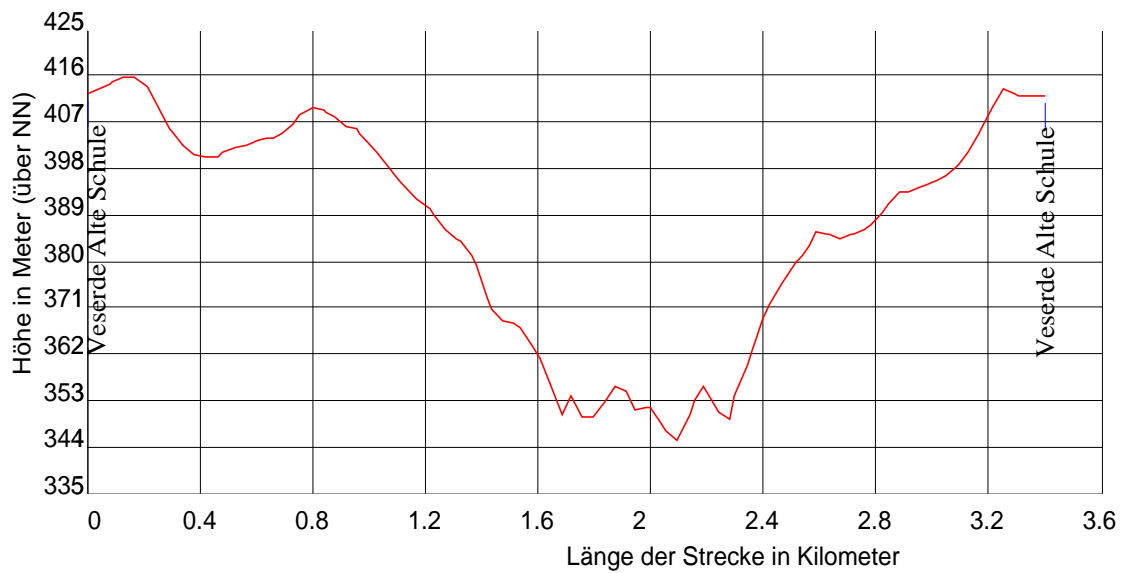

Veserde Alte Schule - Schlosshotel Holzrichter - Hinterveserde - Loh - Selbecke - Roland - Deierter Weg - Alte Schule

ca. 3 km / Wanderzeit ca. 1 Stunde

1 : 10000

Gesamtlänge : 3.39 km
 Minimale Höhe : 345.00 m
 Maximale Höhe : 415.79 m
 Minimale Steigung : 0.52 %
 Maximale Steigung : 27.37 %

Minimales Gefälle : -0.31 %
 Maximales Gefälle : -16.21 %
 Summe Steigungen : 98.73 m
 Summe Gefälle : 99.08 m