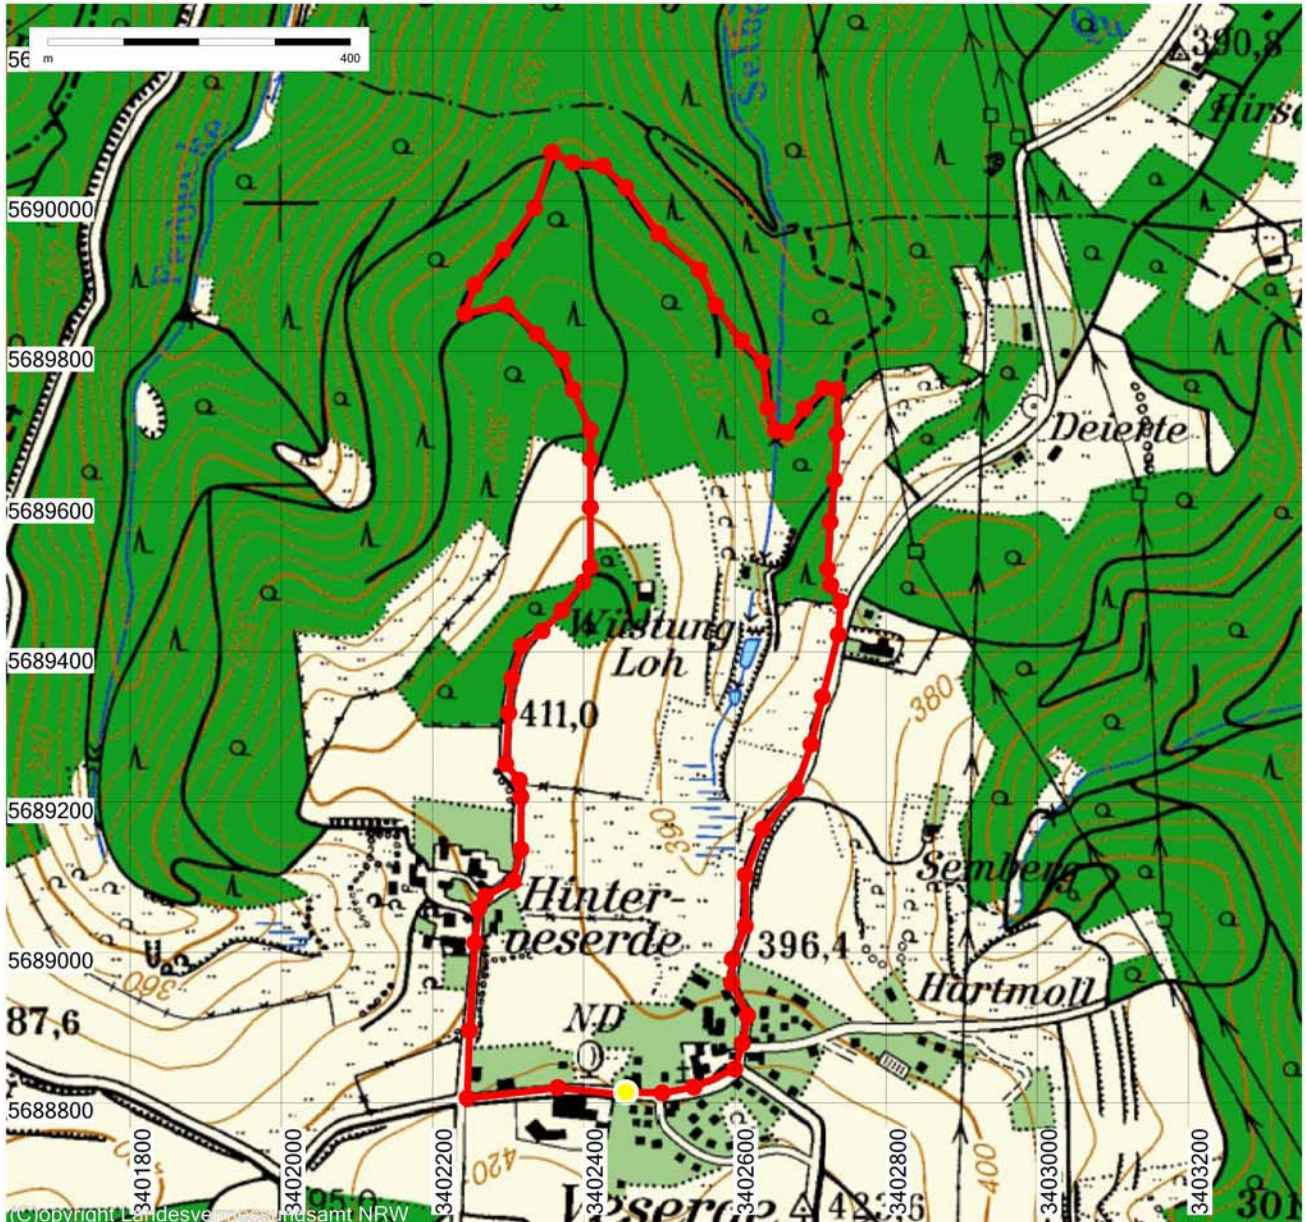

Veserde Alte Schule - Schlosshotel Holzrichter - Hinterveserde - Loh - Selbecke - Roland - Deierter Weg - Alte Schule

ca. 3 km / Wanderzeit ca. 1 Stunde

1 : 10000

Gesamtlänge : 3.39 km
 Minimale Höhe : 345.00 m
 Maximale Höhe : 415.79 m
 Minimale Steigung : 0.52 %
 Maximale Steigung : 27.37 %

Minimales Gefälle : -0.31 %
 Maximales Gefälle : -16.21 %
 Summe Steigungen : 98.73 m
 Summe Gefälle : 99.08 m