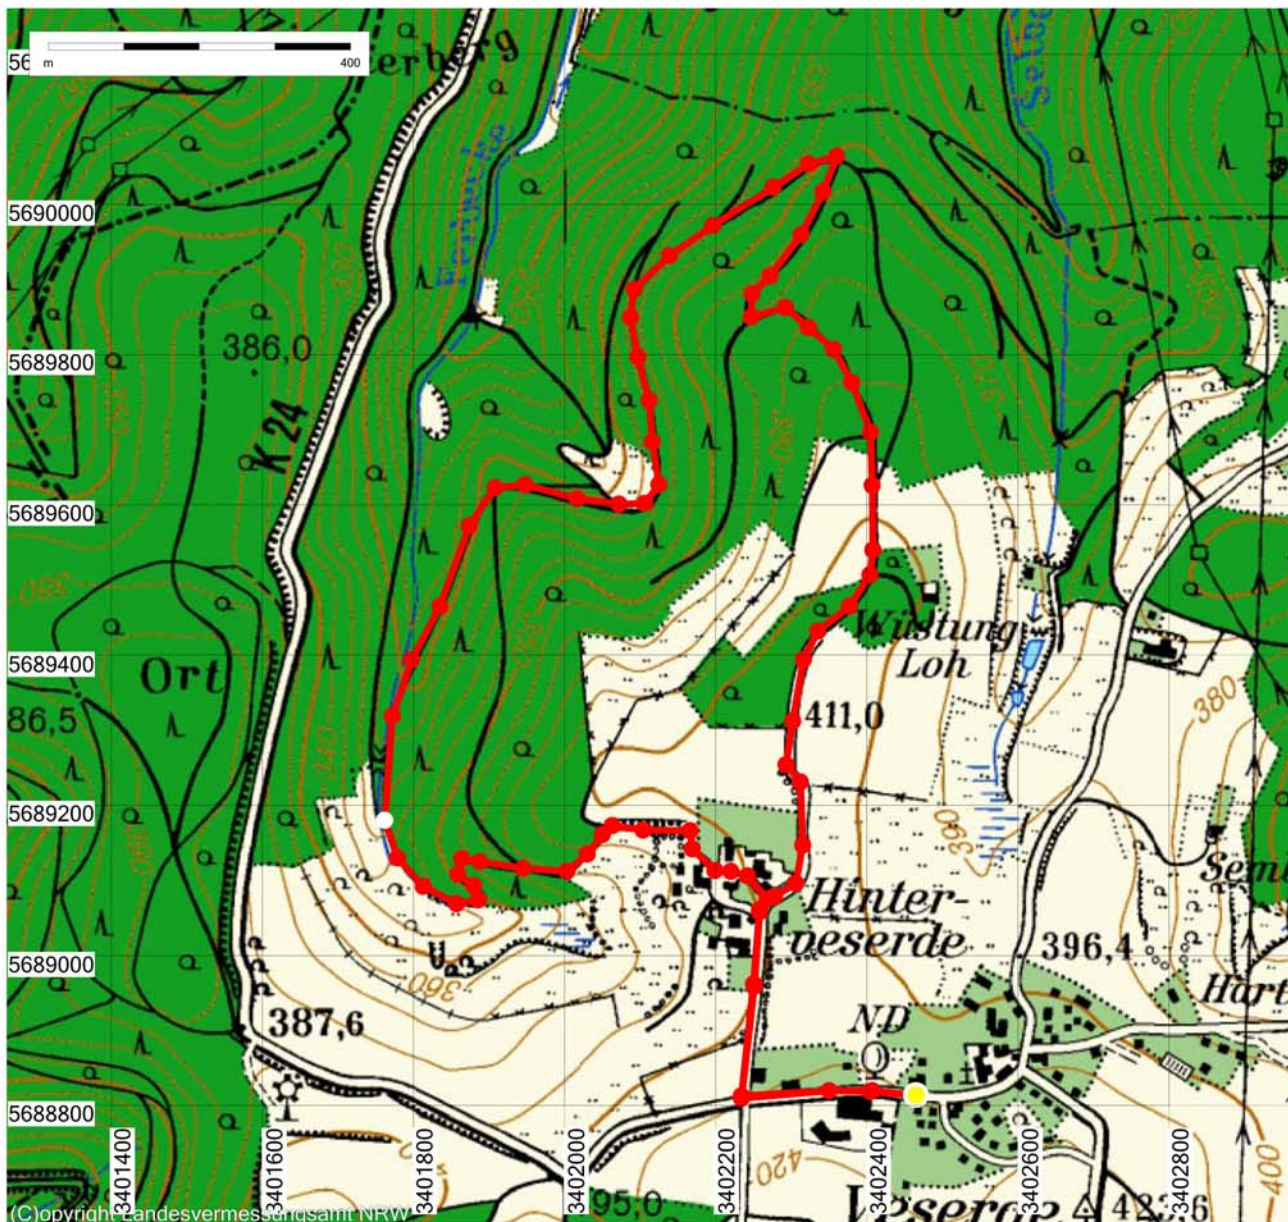

Veserde Alte Schule - Schlosshotel Holzrichter - Hinterveserde - Ferbecke - Hinterveserde - Alte Schule
ca. 5 km / Wanderzeit ca. 2 Stunden

1 : 10000

Gesamtlänge : 4.21 km
 Minimale Höhe : 303.51 m
 Maximale Höhe : 415.65 m
 Minimale Steigung : 0.61 %
 Maximale Steigung : 27.49 %

Minimales Gefälle : -0.61 %
 Maximales Gefälle : -26.19 %
 Summe Steigungen : 139.37 m
 Summe Gefälle : 139.46 m