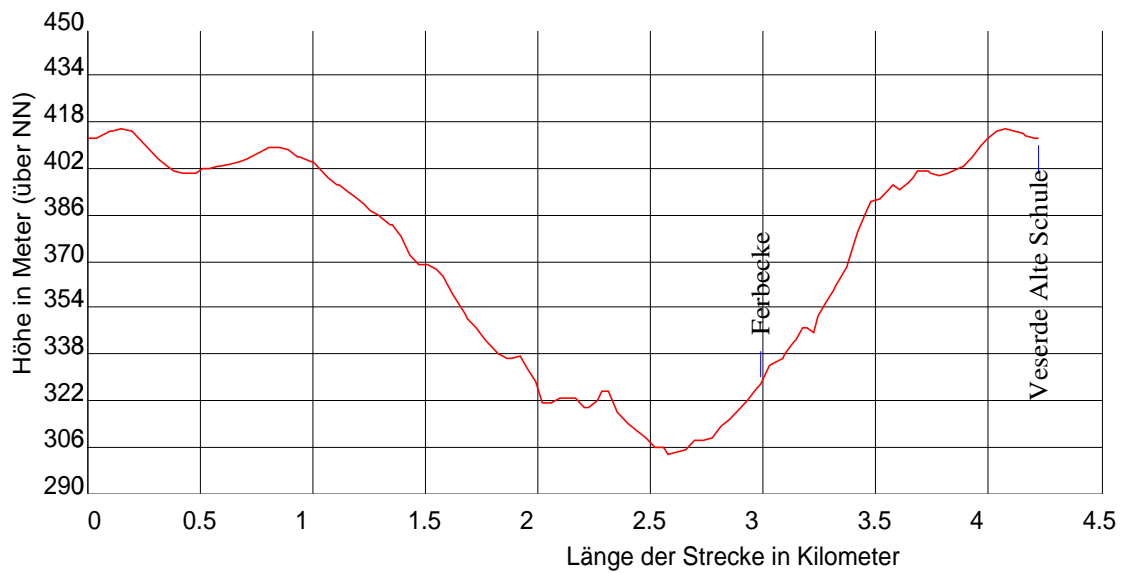

Veserde Alte Schule - Schlosshotel Holzrichter - Hinterveserde - Ferbecke - Hinterveserde - Alte Schule
ca. 5 km / Wanderzeit ca. 2 Stunden

1 : 10000

Gesamtlänge : 4.21 km
 Minimale Höhe : 303.51 m
 Maximale Höhe : 415.65 m
 Minimale Steigung : 0.61 %
 Maximale Steigung : 27.49 %

Minimales Gefälle : -0.61 %
 Maximales Gefälle : -26.19 %
 Summe Steigungen : 139.37 m
 Summe Gefälle : 139.46 m