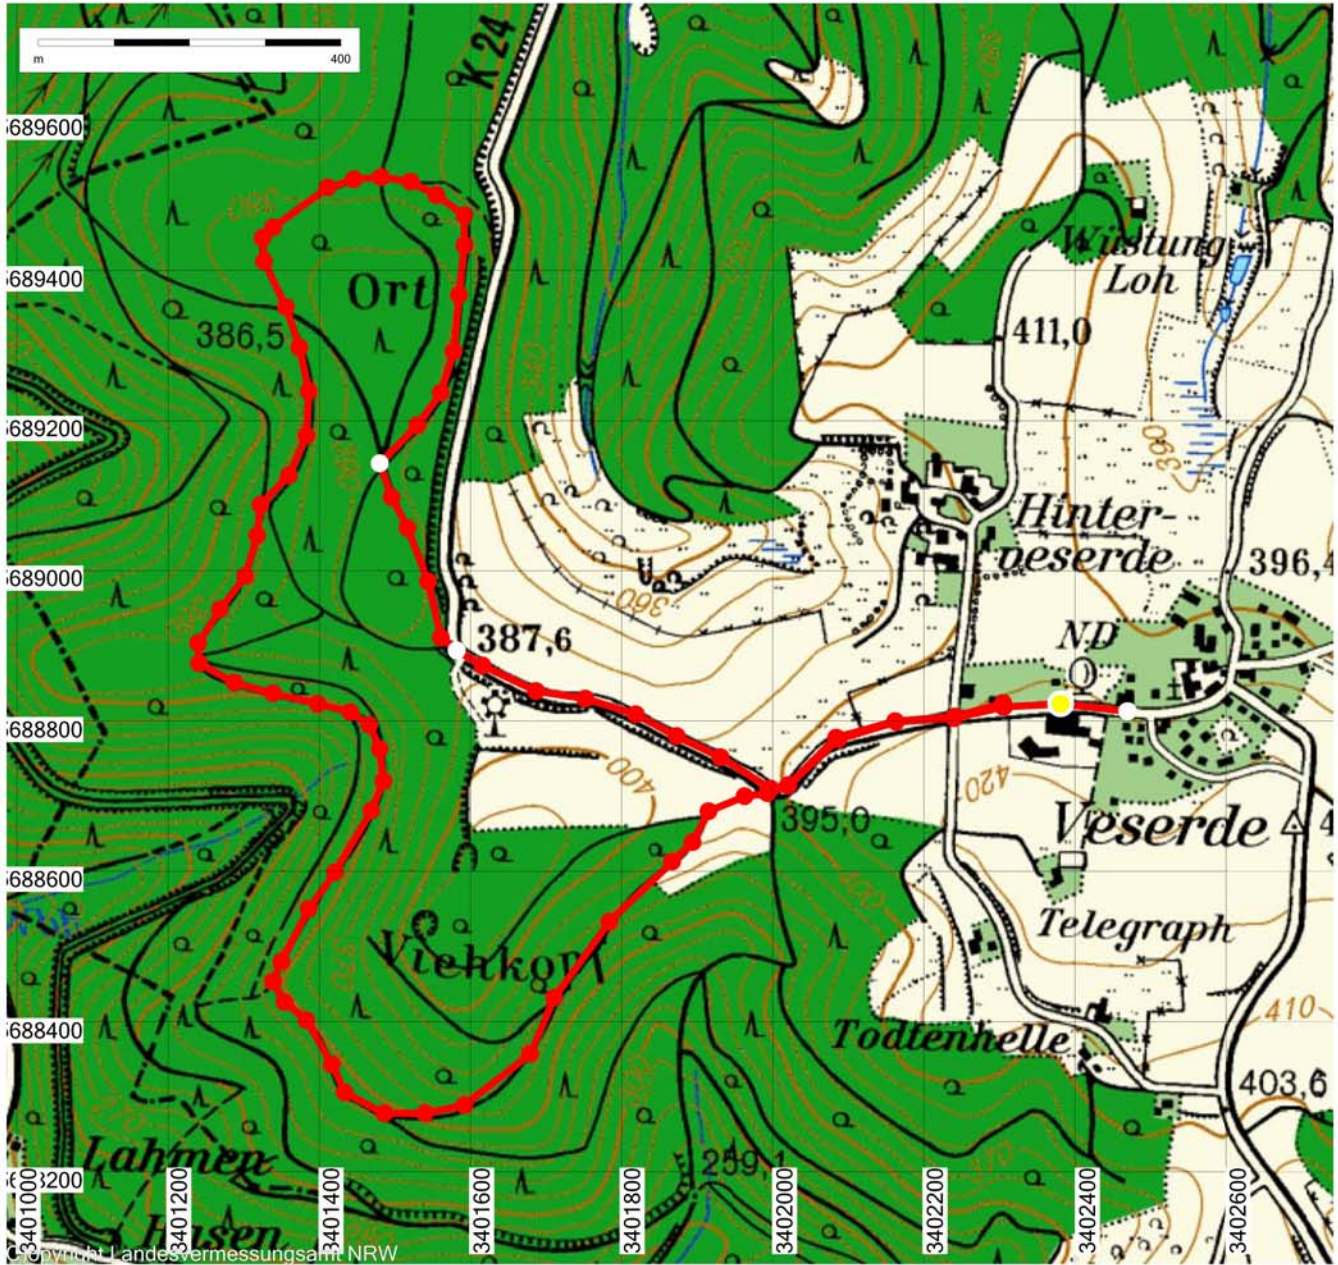

Veserde Alte Schule - Schlosshotel Holzrichter - Viehkopf - Ort - Windrad Ort - Windrad K 24 -
Alte Schule

ca. 5 km / Wanderzeit ca. 2 Stunden

1 : 10000

Gesamtlänge : 4.61 km
 Minimale Höhe : 334.19 m
 Maximale Höhe : 415.36 m
 Minimale Steigung : 0.53 %
 Maximale Steigung : 23.89 %

Minimales Gefälle : -0.62 %
 Maximales Gefälle : -26.19 %
 Summe Steigungen : 142.61 m
 Summe Gefälle : 142.61 m