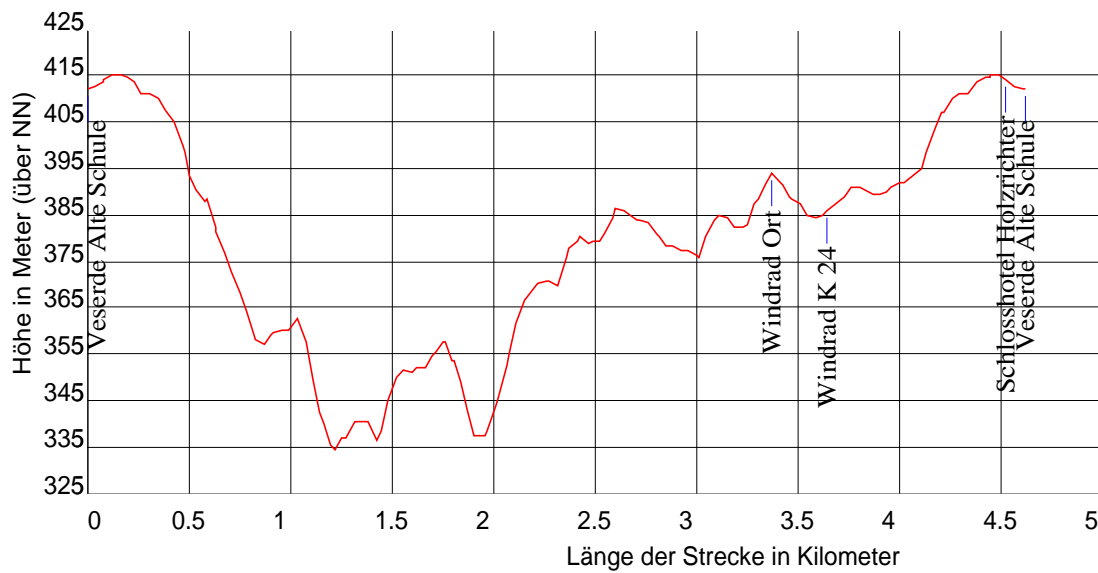

Veserde Alte Schule - Schlosshotel Holzrichter - Viehkopf - Ort - Windrad Ort - Windrad K 24 -
Alte Schule

ca. 5 km / Wanderzeit ca. 2 Stunden

1 : 10000

Gesamtlänge : 4.61 km
 Minimale Höhe : 334.19 m
 Maximale Höhe : 415.36 m
 Minimale Steigung : 0.53 %
 Maximale Steigung : 23.89 %

Minimales Gefälle : -0.62 %
 Maximales Gefälle : -26.19 %
 Summe Steigungen : 142.61 m
 Summe Gefälle : 142.61 m