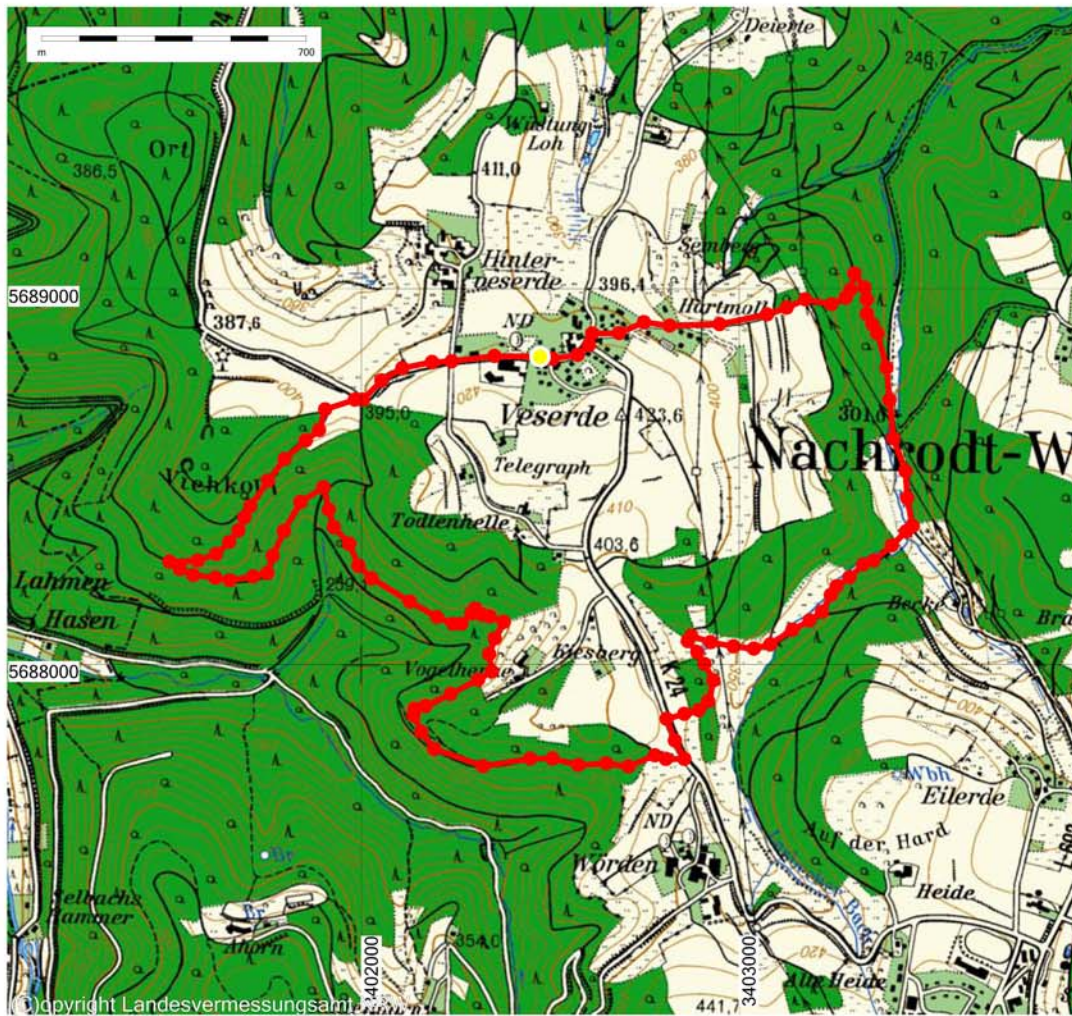

**Veserde Alte Schule - Hartmoll - Lasbecke - K 24 - Vogelhenne - Viehkopf - K24 -
Alte Schule**

ca. 7 km / Wanderzeit ca. 2,5 Stunden

1 : 10000

Gesamtlänge : 6.44 km
 Minimale Höhe : 302.39 m
 Maximale Höhe : 415.62 m
 Minimale Steigung : 0.45 %
 Maximale Steigung : 24.99 %

Minimales Gefälle : -1.20 %
 Maximales Gefälle : -29.27 %
 Summe Steigungen : 263.30 m
 Summe Gefälle : 263.56 m