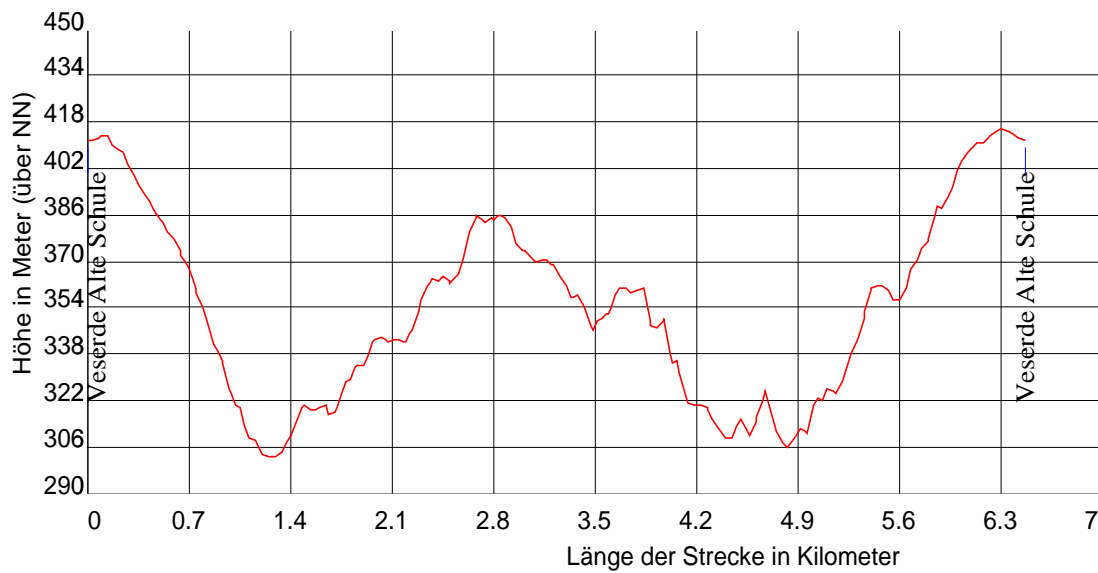

**Veserde Alte Schule - Hartmoll - Lasbecke - K 24 - Vogelhenne - Viehkopf - K24 -
Alte Schule**

ca. 7 km / Wanderzeit ca. 2,5 Stunden

1 : 10000

Gesamtlänge : 6.44 km
 Minimale Höhe : 302.39 m
 Maximale Höhe : 415.62 m
 Minimale Steigung : 0.45 %
 Maximale Steigung : 24.99 %

Minimales Gefälle : -1.20 %
 Maximales Gefälle : -29.27 %
 Summe Steigungen : 263.30 m
 Summe Gefälle : 263.56 m