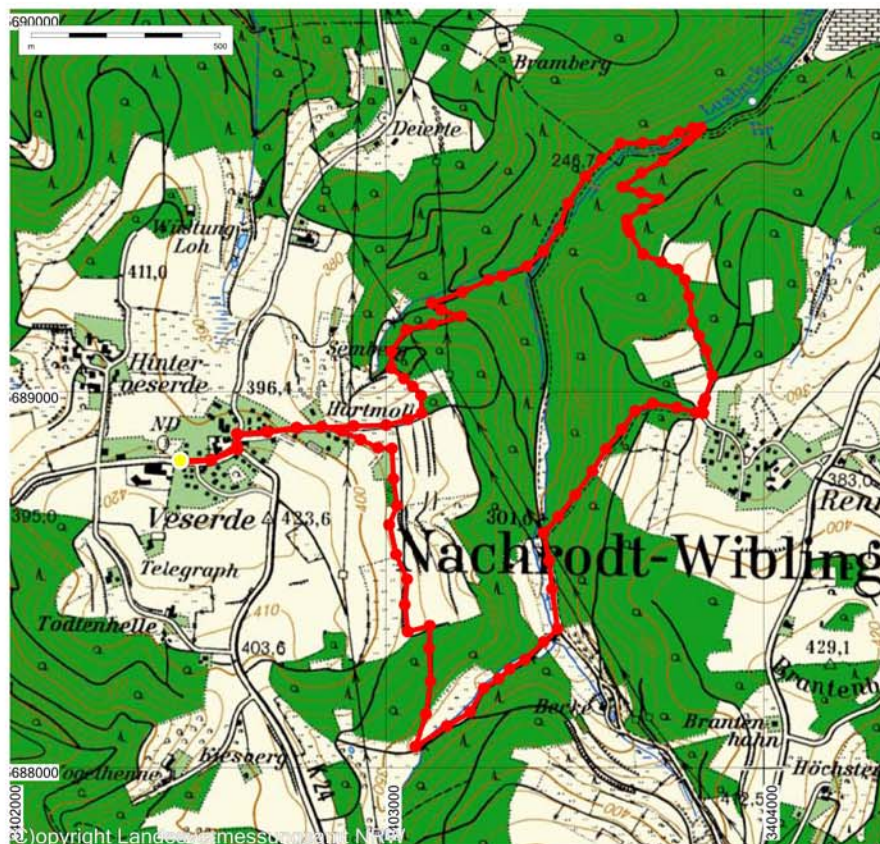

**Veserde Alte Schule - Hartmoll - Semberg - Lasbecke - Rennerde - Lasbecke -  
Hartmoll - Alte Schule**

ca. 6 km / Wanderzeit ca. 2 Stunden

1 : 10000

Gesamtlänge : 6.03 km  
 Minimale Höhe : 239.20 m  
 Maximale Höhe : 413.47 m  
 Minimale Steigung : 0.38 %  
 Maximale Steigung : 32.35 %

Minimales Gefälle : -0.51 %  
 Maximales Gefälle : -25.70 %  
 Summe Steigungen : 266.95 m  
 Summe Gefälle : 267.35 m