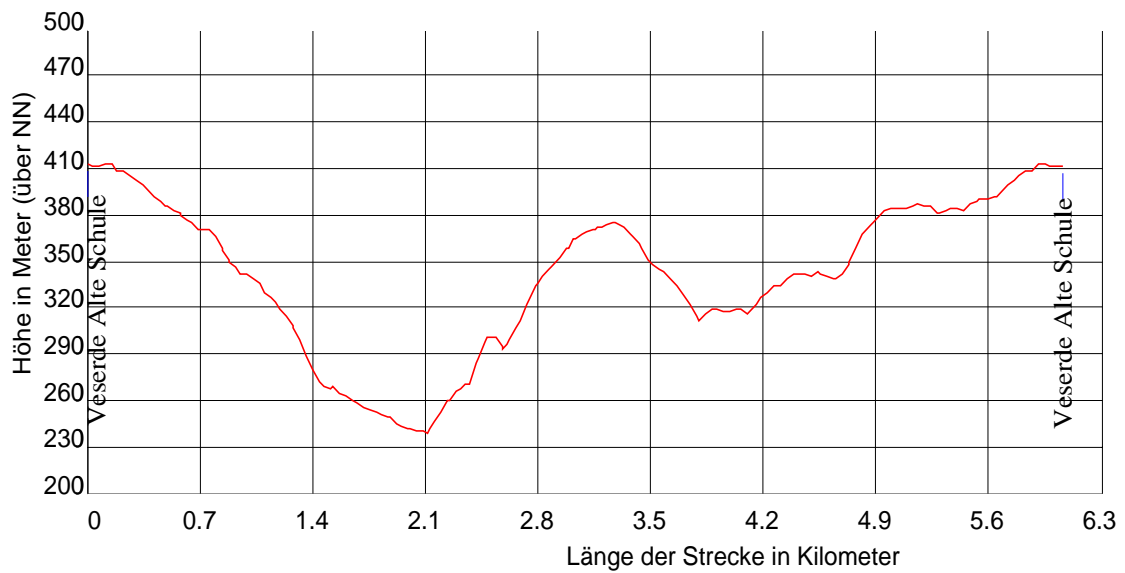

**Veserde Alte Schule - Hartmoll - Semberg - Lasbecke - Rennerde - Lasbecke -  
Hartmoll - Alte Schule**

ca. 6 km / Wanderzeit ca. 2 Stunden

1 : 10000

Gesamtlänge : 6.03 km  
 Minimale Höhe : 239.20 m  
 Maximale Höhe : 413.47 m  
 Minimale Steigung : 0.38 %  
 Maximale Steigung : 32.35 %

Minimales Gefälle : -0.51 %  
 Maximales Gefälle : -25.70 %  
 Summe Steigungen : 266.95 m  
 Summe Gefälle : 267.35 m